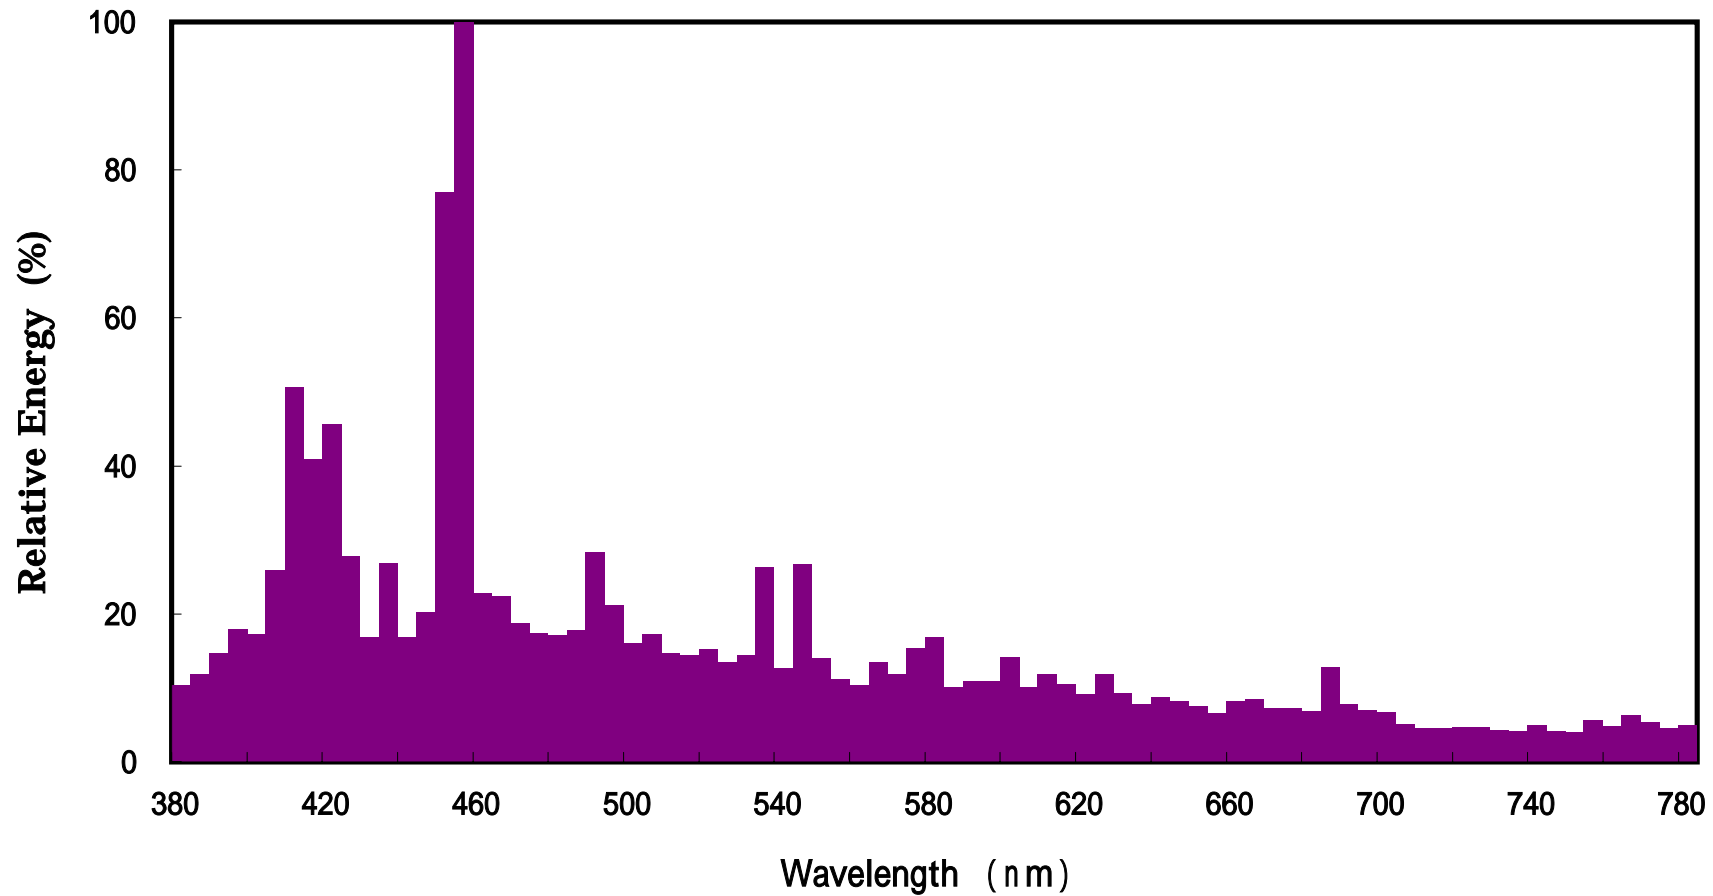

# Spectral Distribution

LAMP  
TYPE

EYE Color Arc

MT150AQUA2

DWG. No

IWASAKI ELECTRIC CO.,LTD.