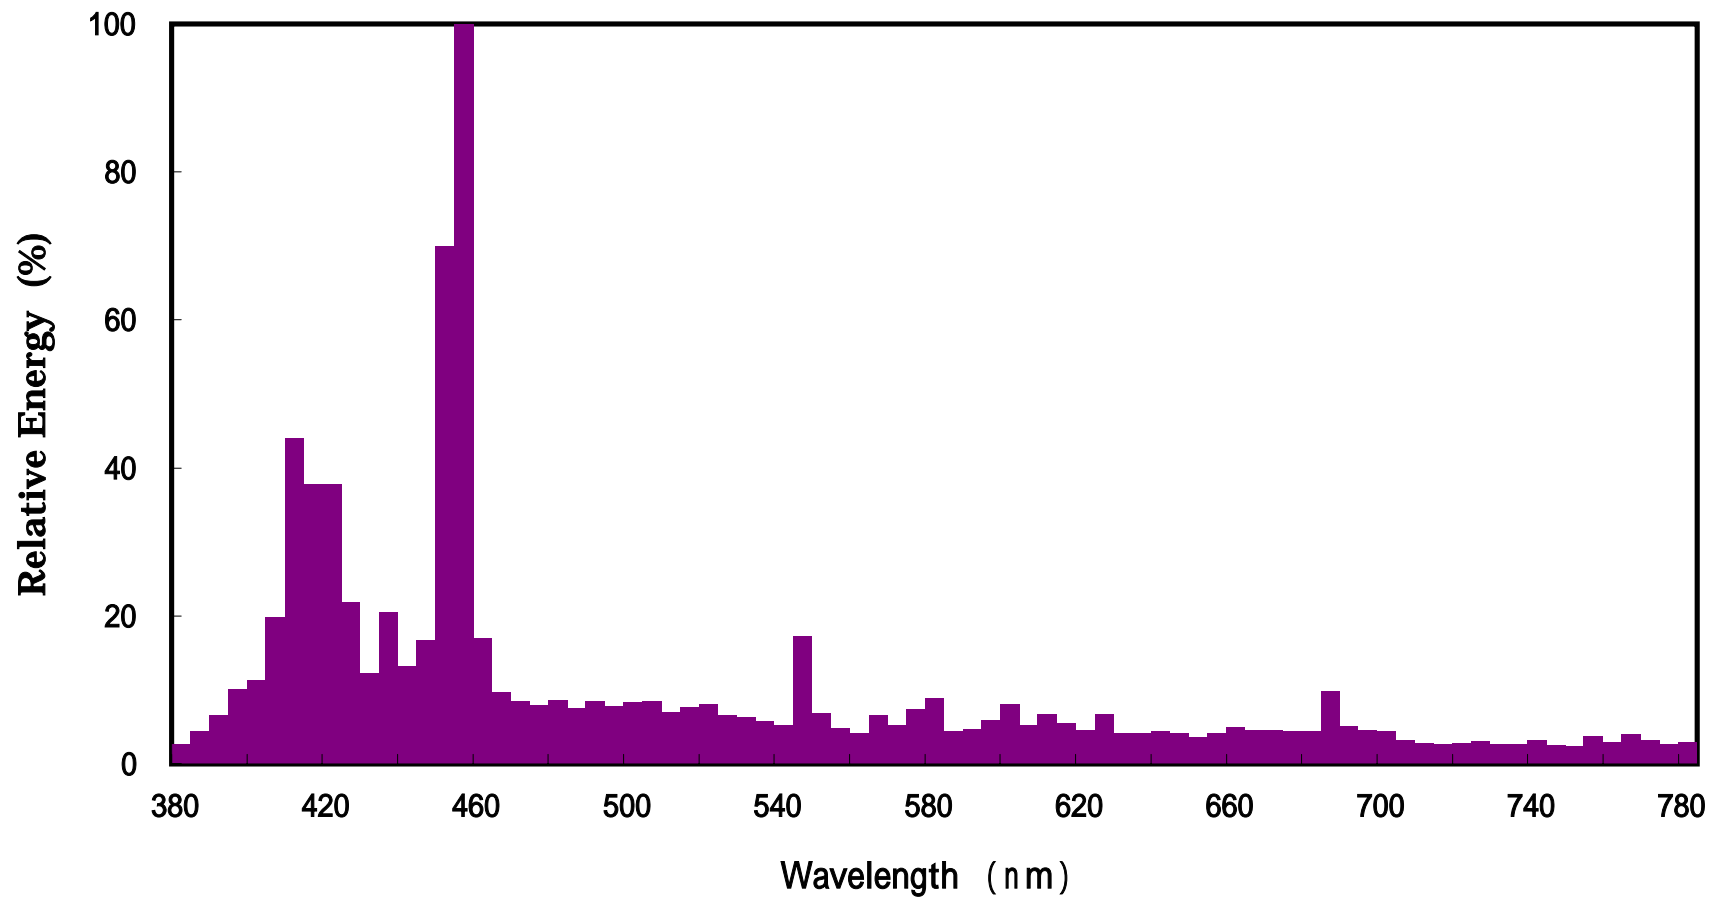

# Spectral Distribution

LAMP  
TYPE

EYE Color Arc

MT150AQUA

DWG. No

IWASAKI ELECTRIC CO.,LTD.